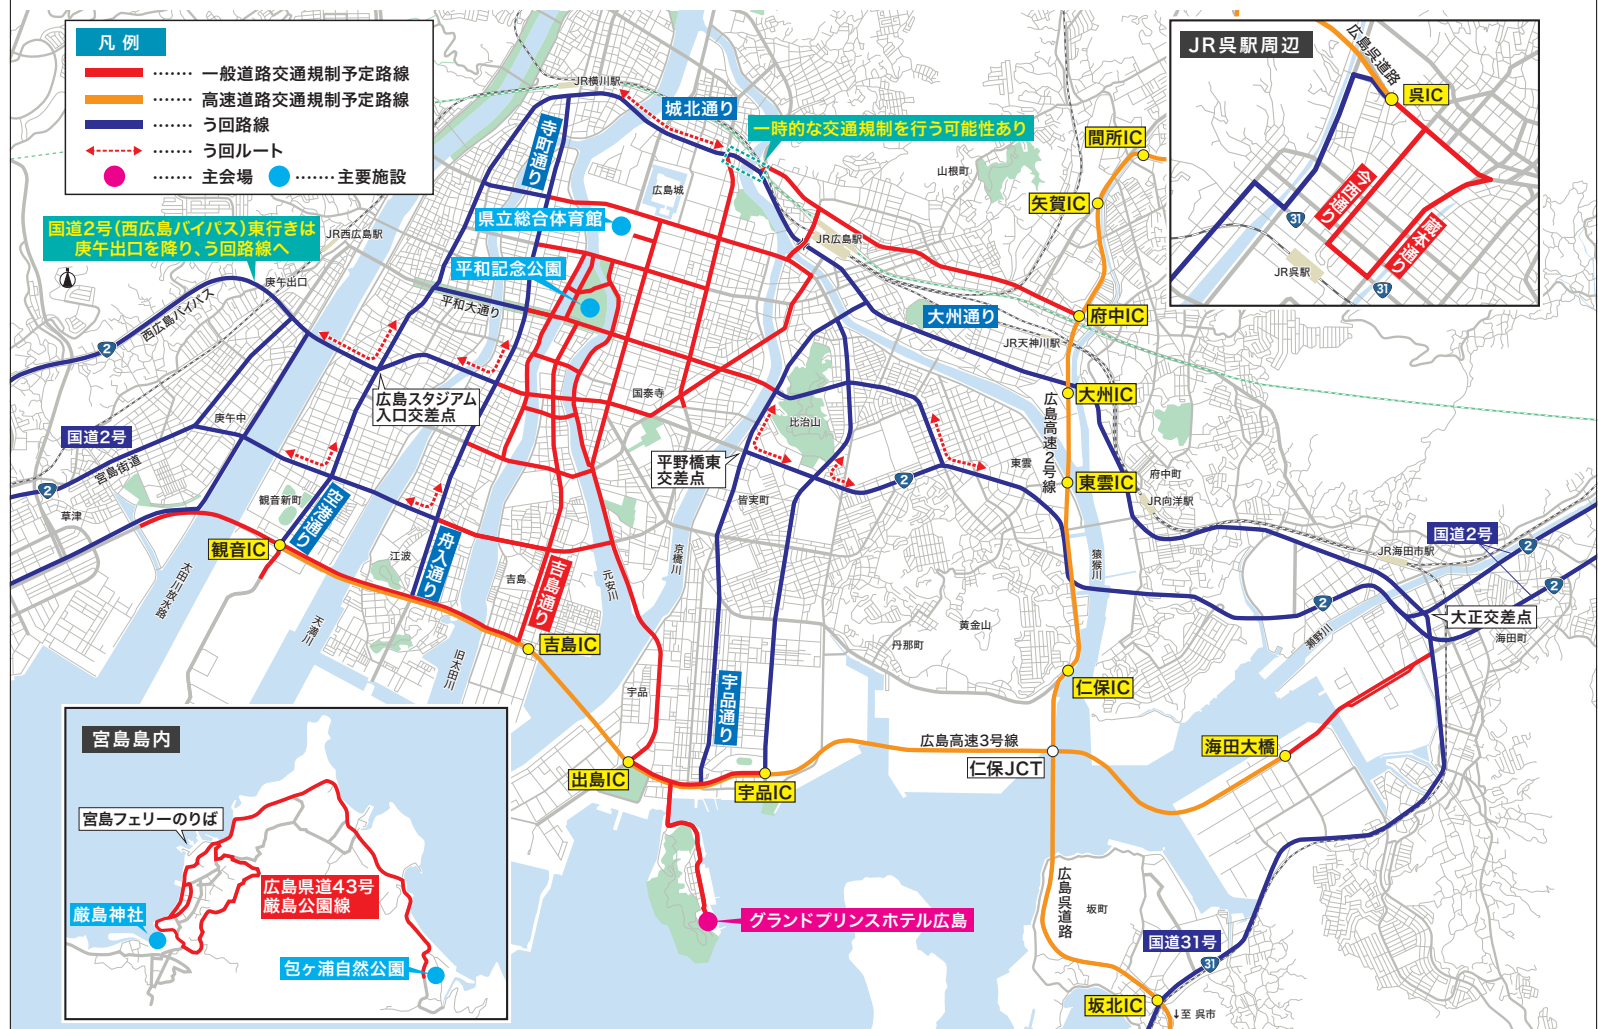

# G7広島サミット開催に伴う 交通規制のお知らせ

広島市中心部ほか

規制期間  
2023年 5月18日(木)～5月22日(月)

規制中は、下記う回ルートをご利用ください。

日々の規制区間・時間については、広島県警察のサミット対策課ホームページ、  
または公式Twitterアカウントにてお知らせいたします。

- これらの路線は、交通規制を実施する可能性のある路線であり、各国首脳等の移動経路に応じ、必要な路線において交通規制を実施します。また、これ以外の路線でも、一時的に交通規制を実施する場合があります
- 各国首脳等の移動時間帯に通行止め規制を行う予定であり、移動が連続すれば長時間にわたる可能性があります。
- 皆様がいつもどおり車を利用された場合、う回路であっても渋滞する可能性があるためマイカー利用の自粛等にご協力をお願いいたします。
- 業務用車両の運行時間を変更する場合、早朝深夜(午前0時頃～午前6時頃)を推奨します。

広島県警察

交通規制に関わる情報 ▶▶▶

広島県警 サミット

検索

広島県警察サミット対策課ホームページ <https://www.pref.hiroshima.lg.jp/site/police-summit/traffic.html>

# 高速道路の交通規制について

規制期間 2023年 5月18日(木)～5月22日(月)

各国首脳等が移動する時間帯において、  
交通規制(通行止め)を実施いたします。

## 交通規制情報発表スケジュール

5月17日(水)から | 翌日の交通規制予定 (規制区間・時間帯)

※5月17日から「翌日の交通規制予定」としてはいますが、現時点(4月10日)の想定であり、各国首脳等の来県日によって変更があります。

5月18日(木)から | 当日リアルタイム情報 (規制開始・解除)

広島県警察公式Twitter(ツイッター)で  
交通規制の開始・解除を配信します

広島県警察公式Twitter