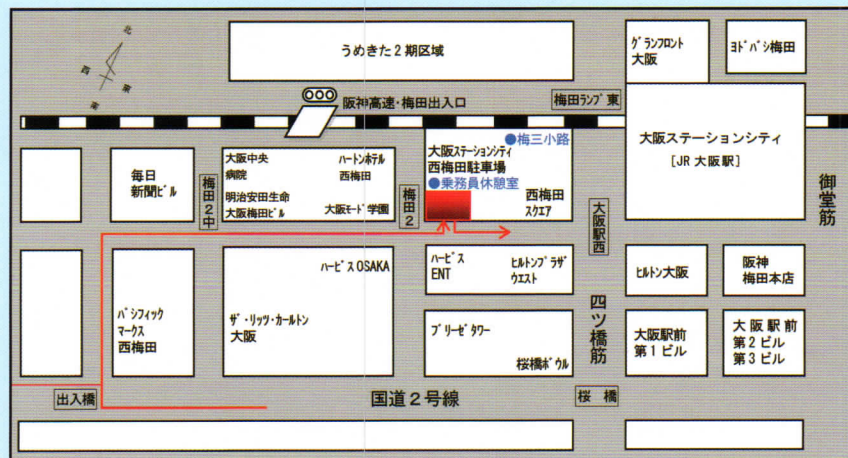

ご利用の注意点等

事前に予約してご利用下さい。

《予約先》 西梅田バス暫定駐車場 FAX・電話 06-6341-3348

予約受付時間 10:00～20:00

- ・前面道路での入庫待ちはできません。
- ・利用料金は現地係員へ現金にてお支払い下さい。
- ・トイレは北側の梅三小路をご利用下さい。
- ・北側の「大阪ステーションシティ西梅田駐車場」の1階に乗務員休憩室を完備しています。

住所

大阪市北区梅田3丁目2番14号（大弘ビル跡地）
（大阪駅桜橋口より徒歩約2分）

- ・バス駐車場への入場は2号線から出入橋交差点を經由して、左折進入して下さい。
- ・出場は左折し東方向へ進行して下さい。

事業者

事業者：大阪ターミナルビル(株)
運営者：アクティサービス(株)
JR西日本レンタカー&リース(株)

乗務員休憩室