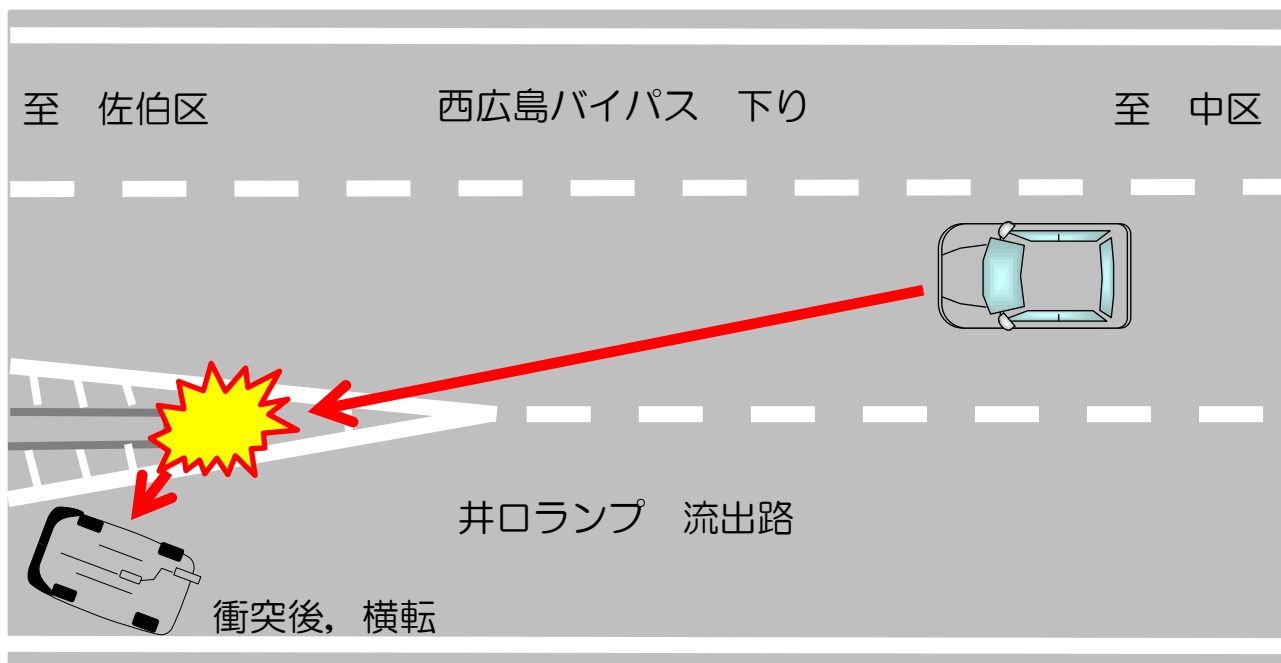

目撃情報をお寄せ下さい。

【事故概要】

発生日時	平成28年6月9日 午前6時20分ころ		
発生場所	広島市西区井口2丁目 西広島バイパス下り 井口ランプ流出路付近		
道路状況	片側2車線の単路	路面	湿潤
当事者	白色の普通乗用車		
事故概要	西広島バイパス下り線を進行中、進路を左方向に外れ、街路灯等に衝突したもの。(原因等調査中)		

【概要図】

★ 広島西警察署からのお願い

警察では、この事故を目撃された方を探しています。

目撃された方は、広島西警察署（082-279-0110）交通課までご連絡ください。

★ 梅雨時期における交通事故防止

梅雨時期は、雨のため滑りやすくなっていることが多いので注意しましょう。

普段より速度を控えめに、車間距離も長めにとりましょう。

特に、高速道路や自動車専用道路などから流出するときは、十分に速度を落としましょう。

捜査へのご協力をよろしくお願いします。