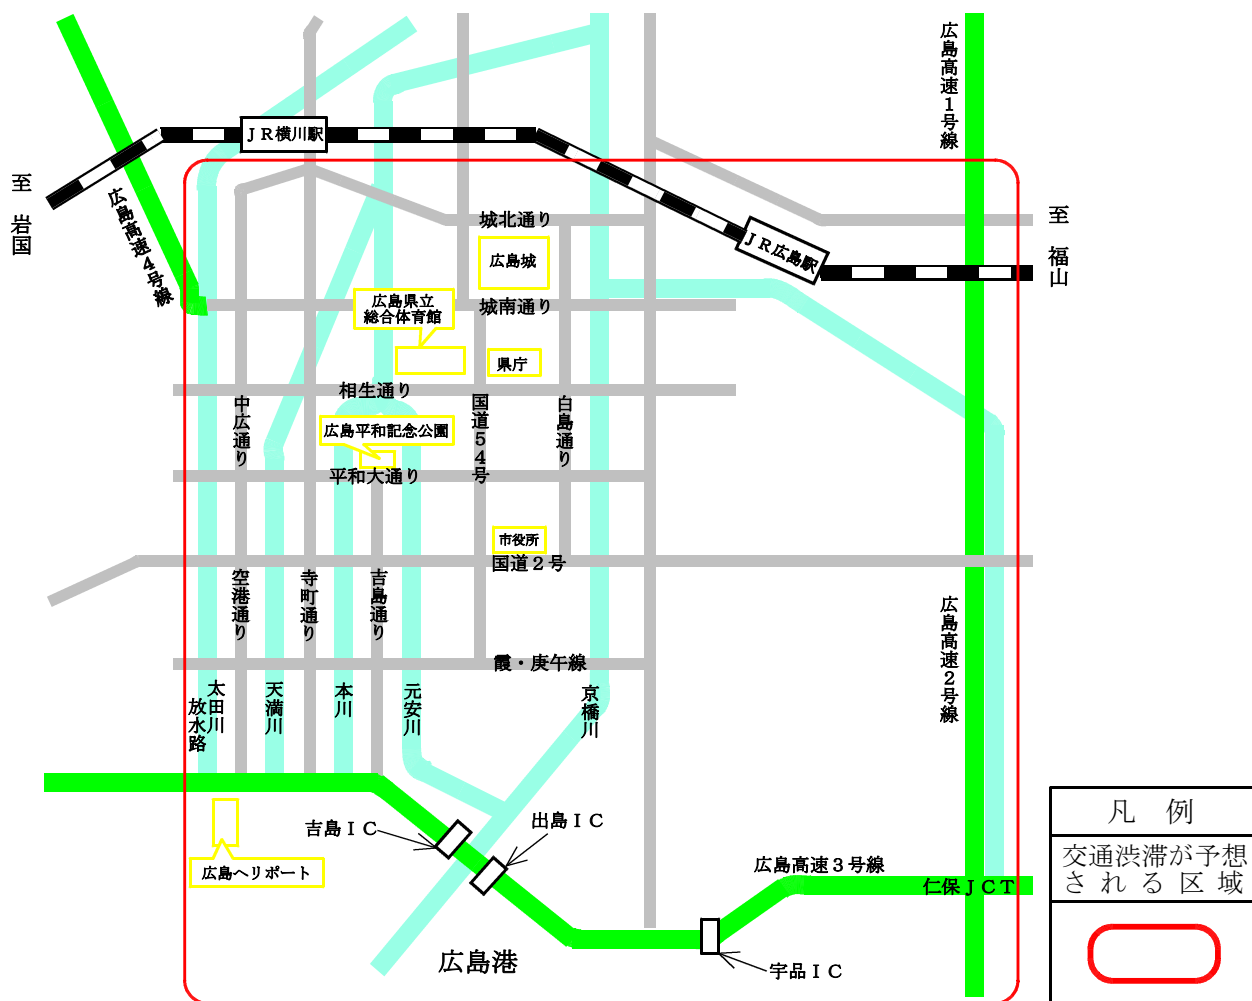

5月27日(金) ～オバマ米国大統領広島訪問～ 交通規制の実施

広島市内周辺は交通規制等により交通混雑や交通渋滞の発生が予想されます。
オバマ米国大統領広島訪問中の

- ◎ 広島市内への自動車乗り入れ自粛
- ◎ 公共交通機関の利用

にご理解とご協力をお願いします。

広島市内周辺図

【問い合わせ先】 広島県警察 サミット対策課 TEL(082)228-0110