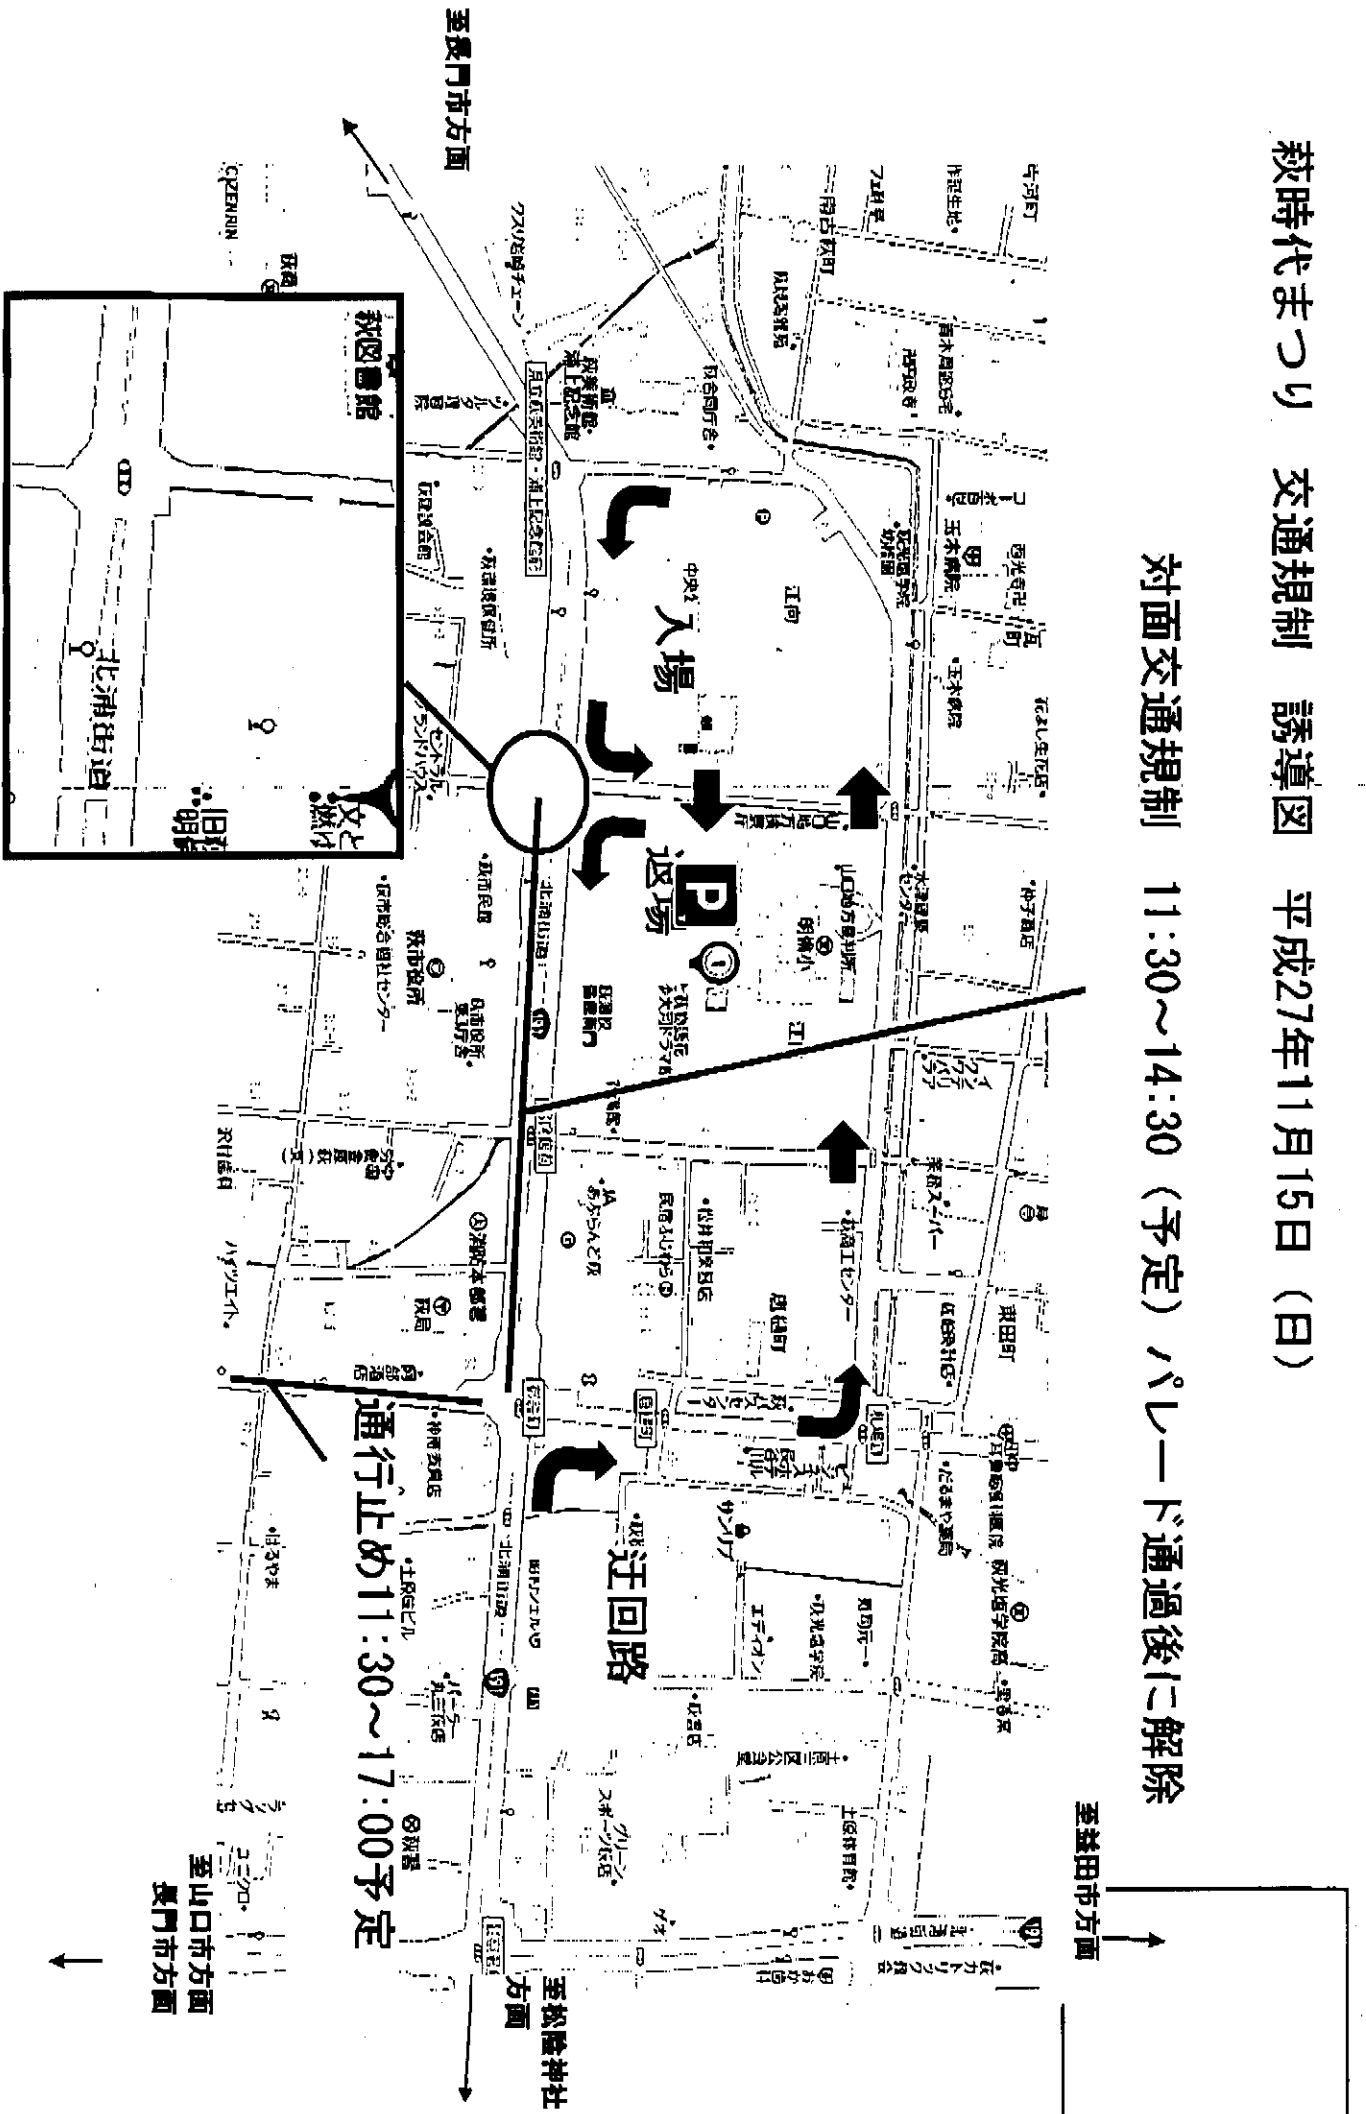

萩時代まつり 交通規制 誘導図 平成27年11月15日 (日)

対面交通規制 11:30~14:30 (予定) パレード通過後に解除

通行止め11:30~17:00予定

至山口市方面
至長門市方面

至基田市方面

至徳庵神社
方面